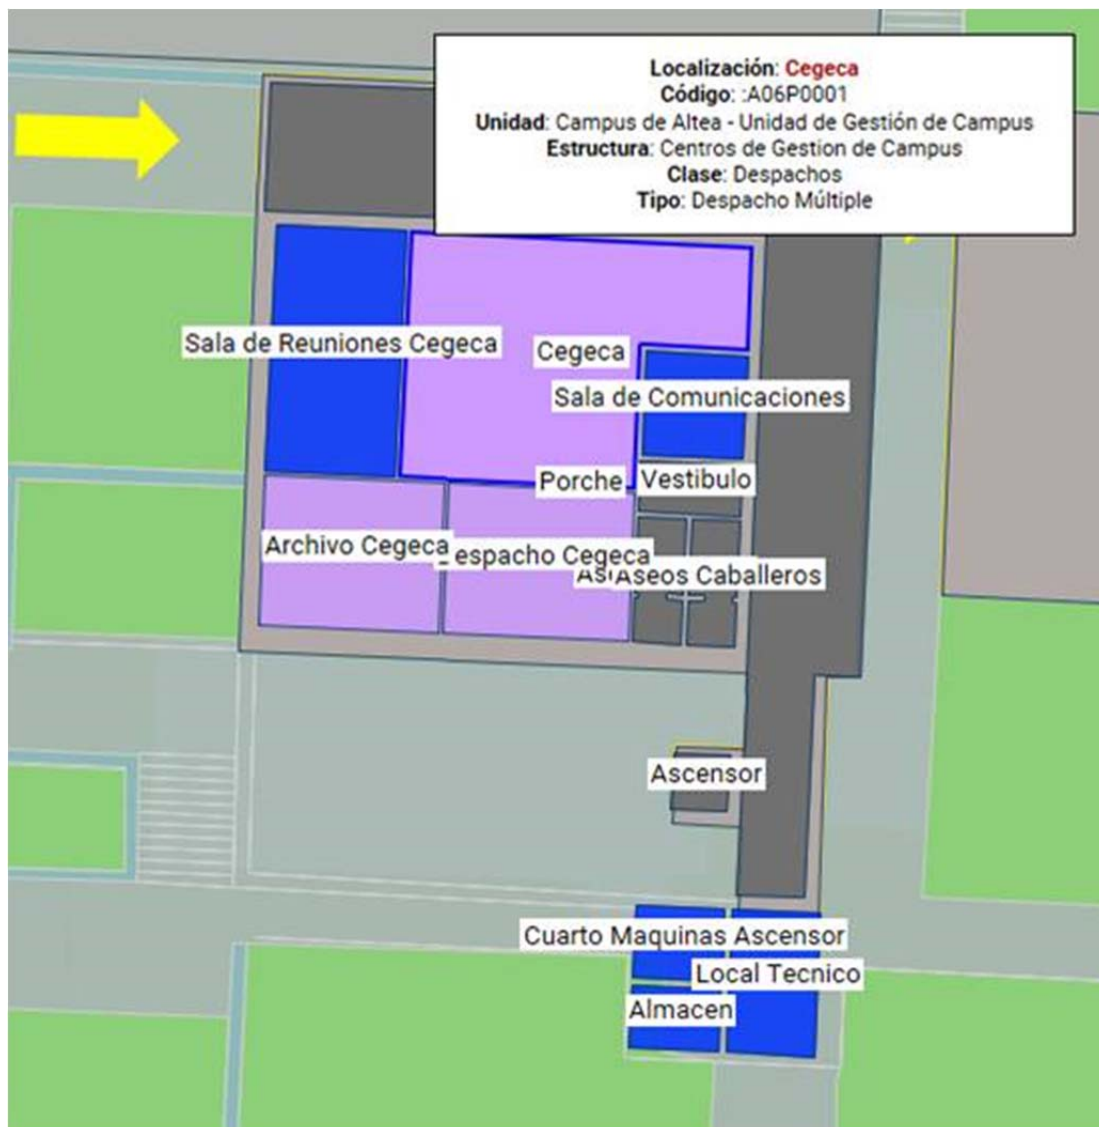

LUGARES DE VOTACIÓN-VOTO ANTICIPADO

ELECCIONES A RECTOR, CLAUSTRO, JUNTAS DE CENTRO Y CONSEJOS DE DEPARTAMENTO

Campus de Altea: Edificio Bernia

Campus de Sant Joan d'Alacant: Edificio Balmis

Campus de Elche: Edificio La Galia

Campus de Orihuela-Desamparados: Edificio del CEGECA

Campus Orihuela-Salesas: Edificio Casa del Paso